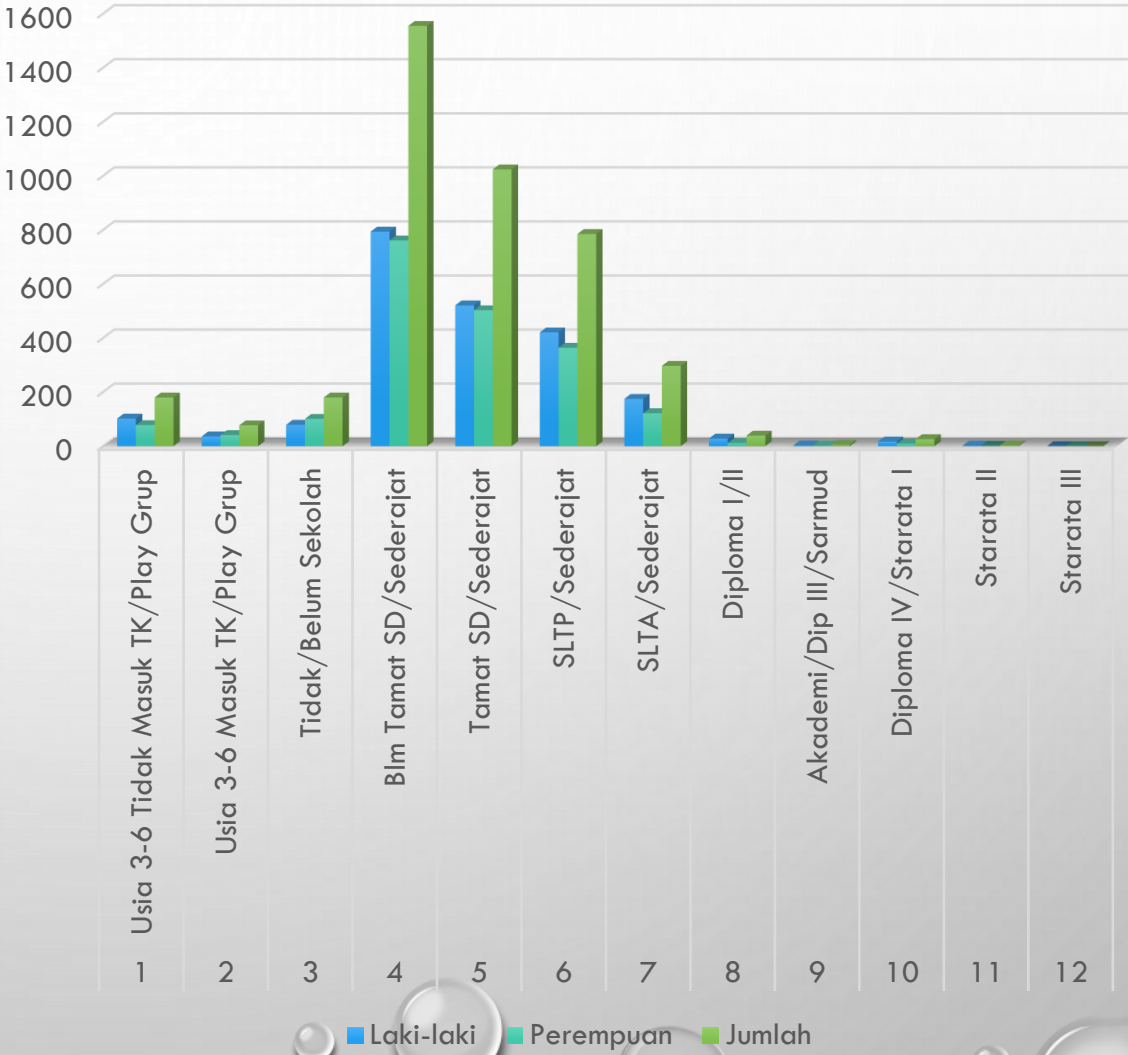

# Jumlah Penduduk 2021

NO	DUSUN	PENDUDUK			
		LAKI-LAKI	PEREMPUAN	Jumlah KK	L / P
1	I	783	762	489	1545
2	II	858	836	526	1694
3	III	473	431	275	904
4	IV	302	253	172	555
Jumlah		2416	2282	1462	4698

# Jumlah Penduduk Berdasarkan Usia 2021

No	Umur (Tahun)	Kelompok Umur	Jumlah
1	0 – 5	Balita	486
2	> 6 - 12	Anak-anak	595
3	> 13 - 17	Remaja	441
4	> 18 - 60	Dewasa	2018
5	> 60	Manula	1158
<b>JUMLAH</b>			<b>4698</b>

# Struktur Matapencaharian Penduduk