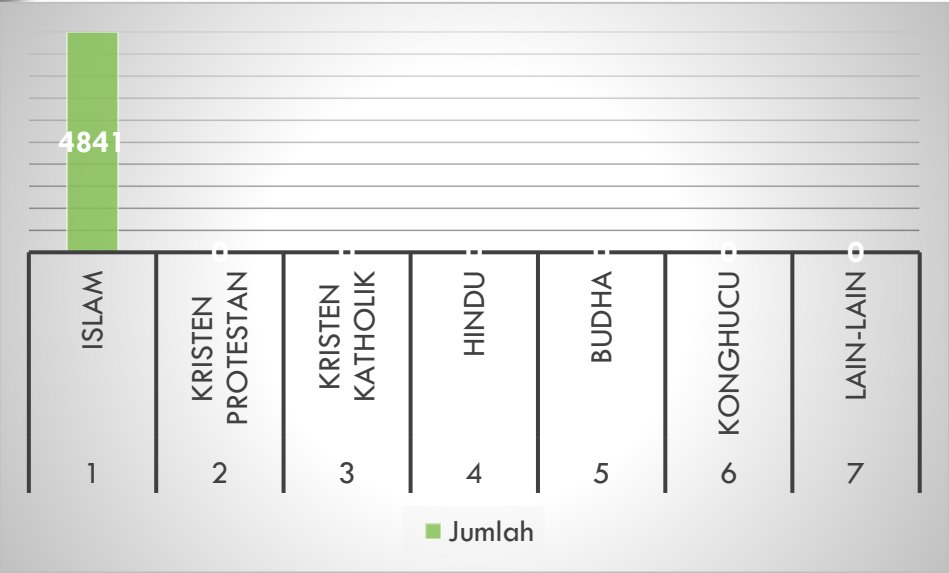

Kondisi Penganut Agama, Pendidikan & Sosial