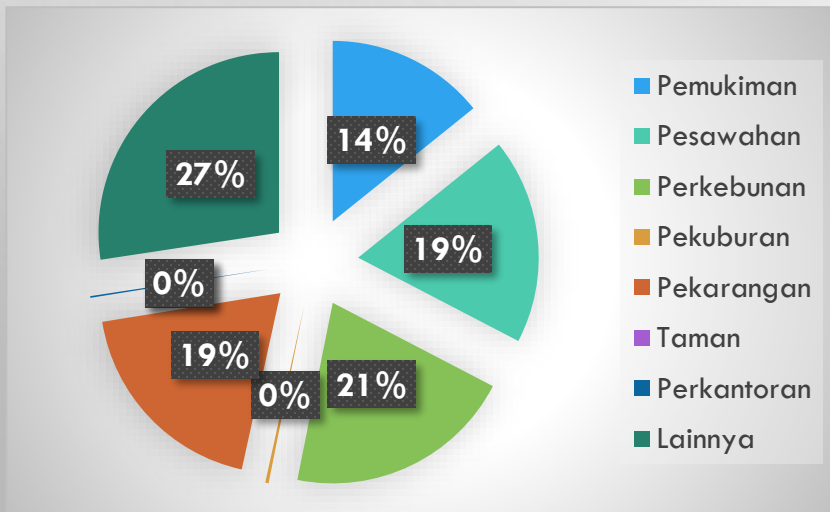

Luas Wilayah Desa Cipeundeuy

Luas wilayah Desa Cipeundeuy seluas 668 Ha, yang terdiri dari :

•Pemukiman	: 95	Ha
•Pesawahan	: 123	Ha
•Luas Perkebunan	: 137	Ha
•Pekuburan	: 2	Ha
•Pekarangan	: 127	Ha
•Taman	: 0	Ha
•Perkantoran	: 1	Ha
Sarana Umum Lain	: 183	Ha

Batas-batas wilayahnya sebagai berikut:

Sebelah Utara : Desa Pondokbungur Kecamatan Pondoksalam
Sebelah Selatan : Desa Neglasari Kecamatan Darangdan
Sebelah Timur : Desa Sukamanah Kecamatan Bojong
Sebelah Barat : Desa Neglasari Kecamatan Darangdan
Desa Cileunca Kecamatan Bojong

Luas wilayah dalam grafik

Byang beraneka ragam antara lain terletak pada ketinggian dari permukaan air laut antara 12 m dpl.

Jenis iklim yang ada di Desa Cipeundeuy adalah iklim tropis dengan suhu rata-rata 27° C, sedangkan suhu maksimum bisa mencapai 37° C.

erdasarkan topografi, Desa Cipeundeuy memiliki karakteristik wilayah

Secara Administratif Desa Cipeundeuy terdiri :

Dusun I (RW 01 & 02 RT 01 - RT 04)

Dusun II (RW 03 RT 05 - RT 08)

Dusun III (RW 04 RT 09 - RT 11)

Dusun IV (RW 05 RT 12 - RT 14)