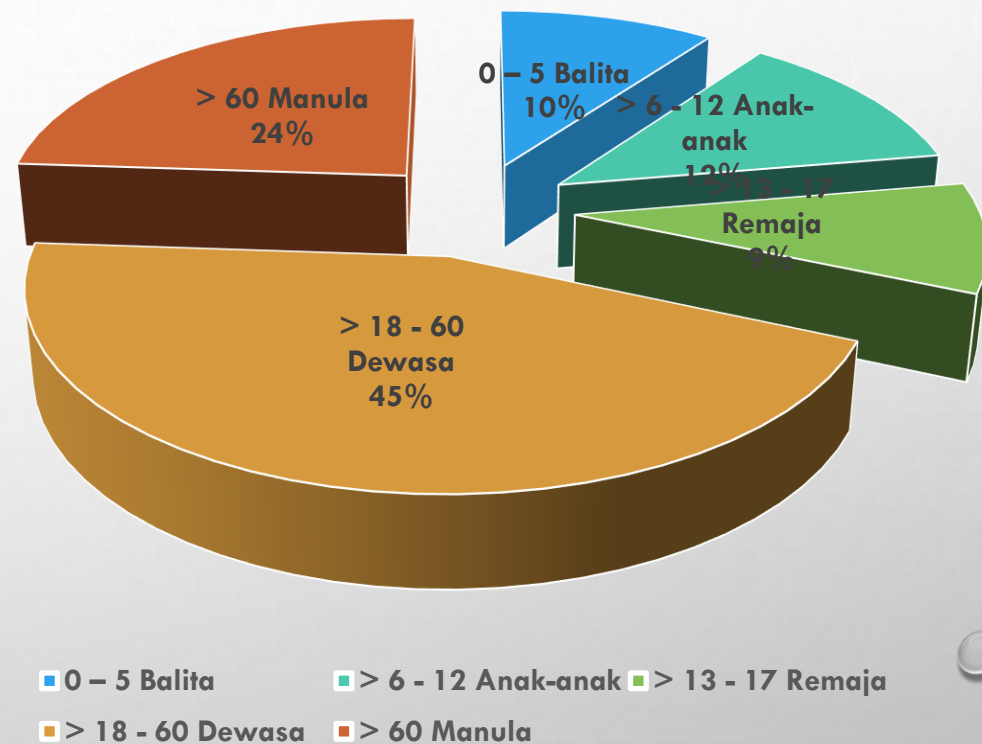

erdasarkan topografi, Desa Cipeundeuy memiliki karakteristik wilayah

Secara Administratif Desa Cipeundeuy terdiri :

Dusun I (RW 01 & 02 RT 01 - RT 04)

Dusun II (RW 03 RT 05 - RT 08)

Dusun III (RW 04 RT 09 - RT 11)

Dusun IV (RW 05 RT 12 - RT 14)

# Jumlah Penduduk 2021

NO	DUSUN	PENDUDUK			
		LAKI-LAKI	PEREMPUAN	Jumlah KK	L / P
1	I	783	762	489	1545
2	II	858	836	526	1694
3	III	473	431	275	904
4	IV	302	253	172	555
Jumlah		2416	2282	1462	4698

# Jumlah Penduduk Berdasarkan Usia 2021

No	Umur (Tahun)	Kelompok Umur	Jumlah
1	0 – 5	Balita	486
2	> 6 - 12	Anak-anak	595
3	> 13 - 17	Remaja	441
4	> 18 - 60	Dewasa	2018
5	> 60	Manula	1158
<b>JUMLAH</b>			<b>4698</b>