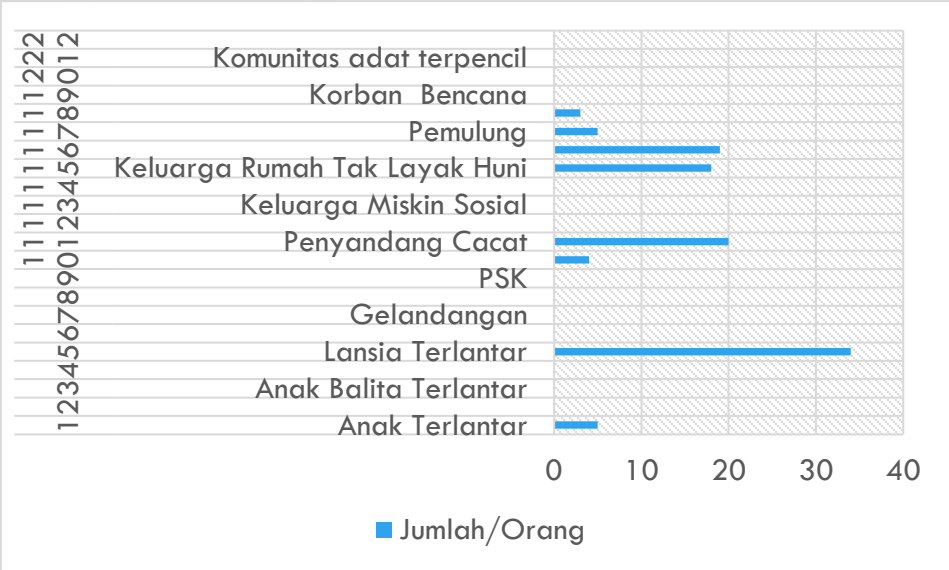

Kondisi Penganut Agama, Pendidikan & Sosial