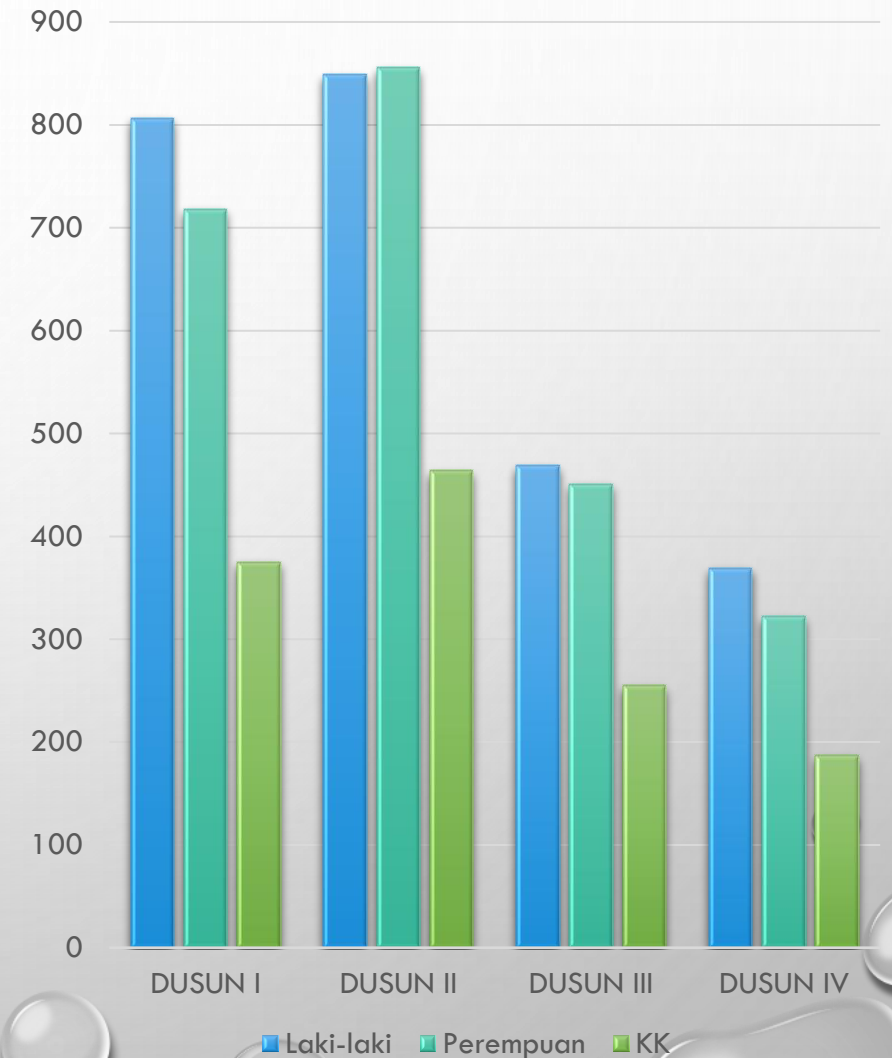

Jumlah Penduduk 2021

NO	DUSUN	PENDUDUK			
		LAKI-LAKI	PEREMPUAN	Jumlah KK	L / P
1	I	783	762	489	1545
2	II	858	836	526	1694
3	III	473	431	275	904
4	IV	302	253	172	555
Jumlah		2416	2282	1462	4698